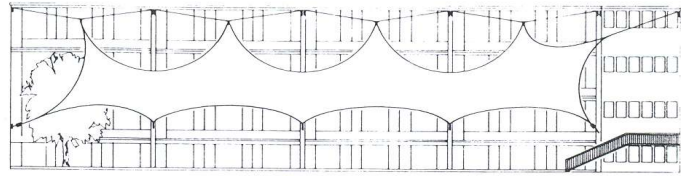

ANSICHT

Ansichten – Schnitte -Draufsicht

Projekt Nr. 000

Studie Mobile Innenhofüberdachung mit Membrankonstruktion

Ausführung Keine – Nur Studie 1989

Projekt Nr. **000 + 022**

Modelle **Studie + Projekt Nr.022**

Ausführung **Modell für den Bauherrn mit abnehmbaren Geschossen**