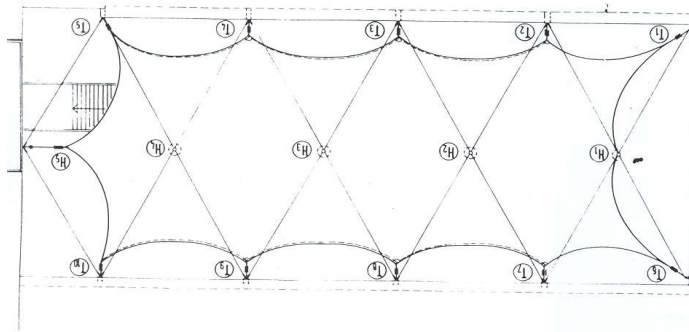

ANSICHT

Ansichten – Schnitte -Draufsicht

Projekt Nr. 000

Studie Mobile Innenhofüberdachung mit Membrankonstruktion

Ausführung Keine – Nur Studie 1989

Projekt Nr. **000 + 022**

Modelle **Studie + Projekt Nr.022**

Ausführung **Modell für den Bauherrn mit abnehmbaren Geschossen**