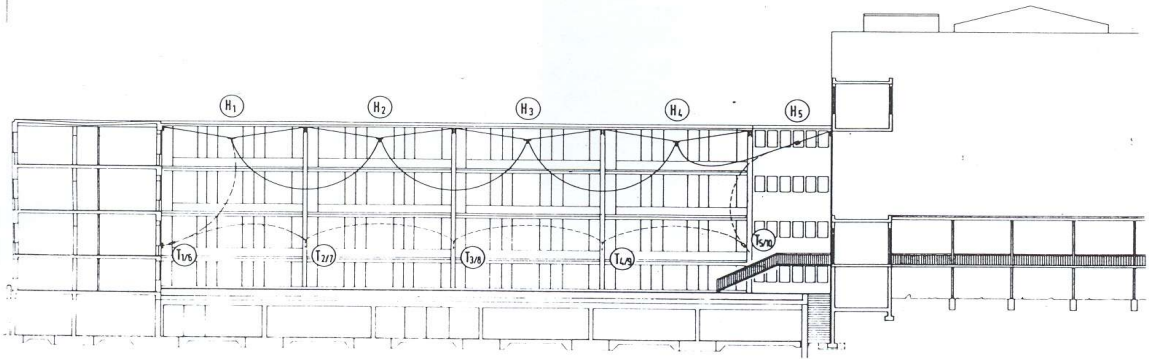

ANSICHT

Ansichten – Schnitte -Draufsicht

Projekt Nr. 000

Studie Mobile Innenhofüberdachung mit Membrankonstruktion

Ausführung Keine – Nur Studie 1989

Projekt Nr. **000 + 022**

Modelle **Studie + Projekt Nr.022**

Ausführung **Modell für den Bauherrn mit abnehmbaren Geschossen**