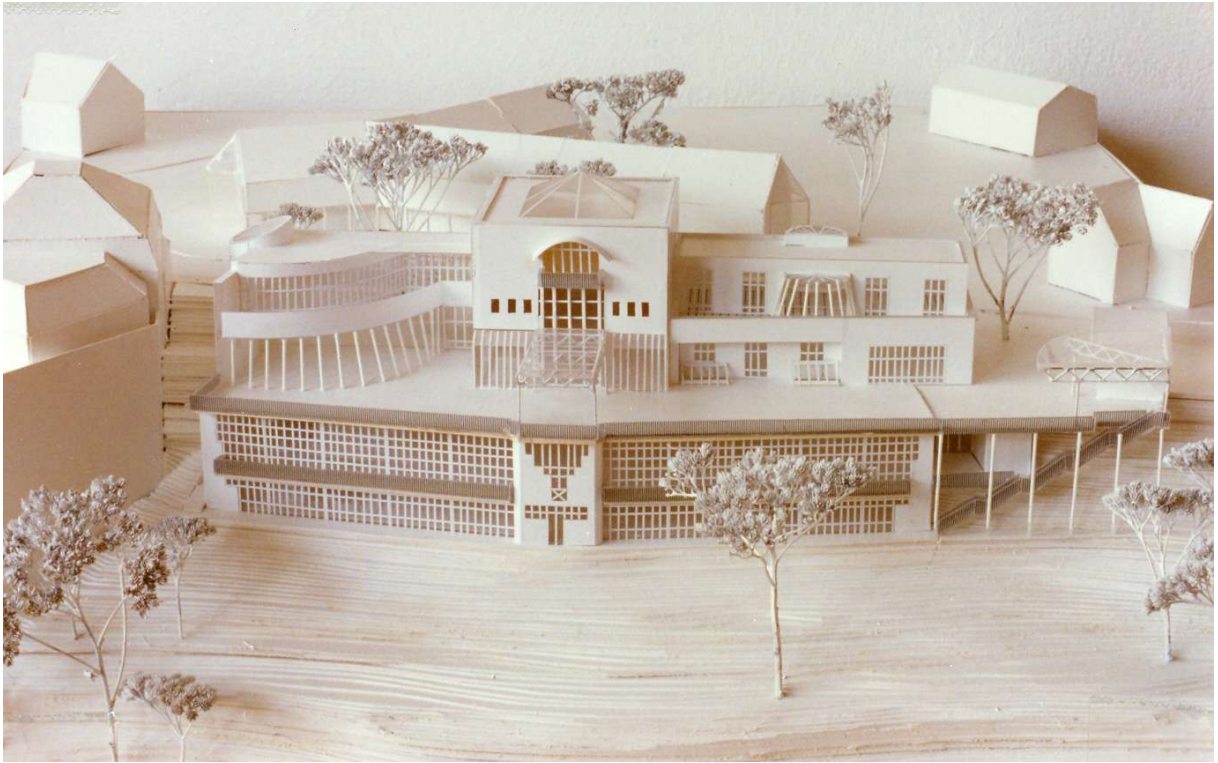

ANSICHT

Ansichten – Schnitte -Draufsicht

Projekt Nr. 000

Studie Mobile Innenhofüberdachung mit Membrankonstruktion

Ausführung Keine – Nur Studie 1989

Projekt Nr. **000 + 022**

Modelle **Studie + Projekt Nr.022**

Ausführung **Modell für den Bauherrn mit abnehmbaren Geschossen**