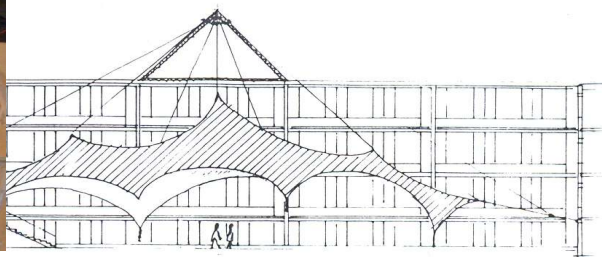

ANSICHT

Ansichten – Schnitte -Draufsicht

Projekt Nr. 000

Studie Mobile Innenhofüberdachung mit Membrankonstruktion

Ausführung Keine – Nur Studie 1989

Projekt Nr. **000 + 022**

Modelle **Studie + Projekt Nr.022**

Ausführung **Modell für den Bauherrn mit abnehmbaren Geschossen**