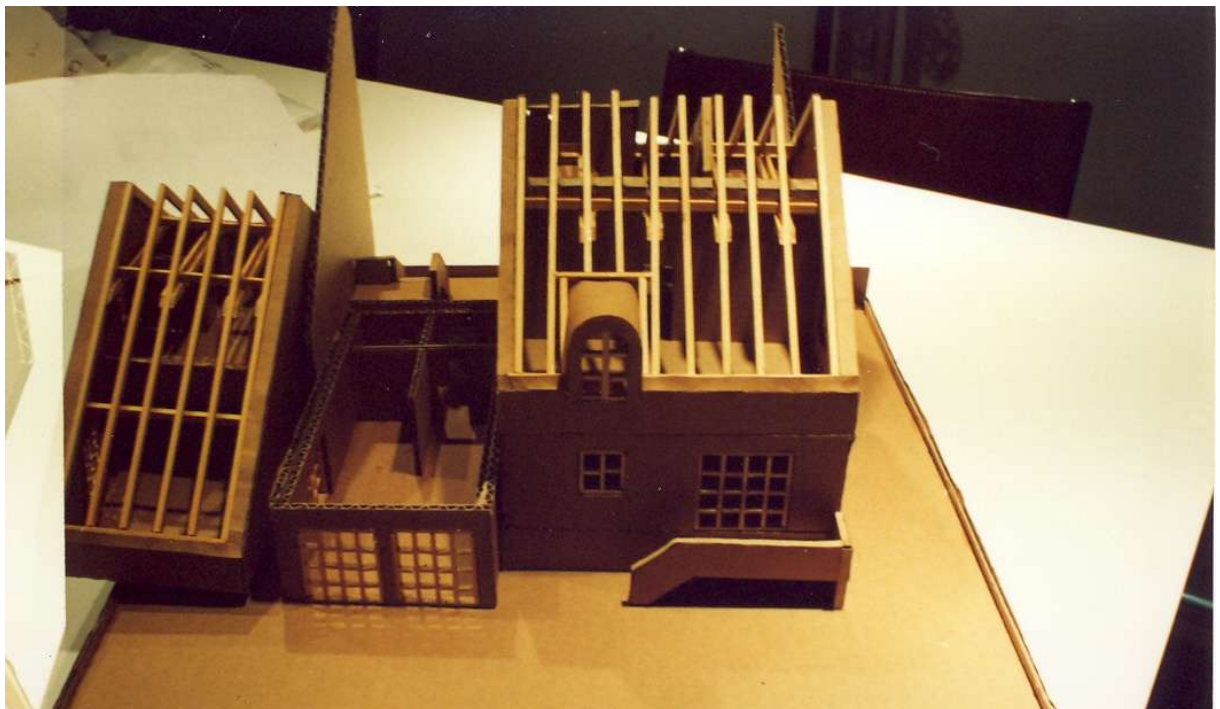

ANSICHT

Ansichten – Schnitte -Draufsicht

Projekt Nr. 000

Studie Mobile Innenhofüberdachung mit Membrankonstruktion

Ausführung Keine – Nur Studie 1989

Projekt Nr. **000 + 022**

Modelle **Studie + Projekt Nr.022**

Ausführung **Modell für den Bauherrn mit abnehmbaren Geschossen**